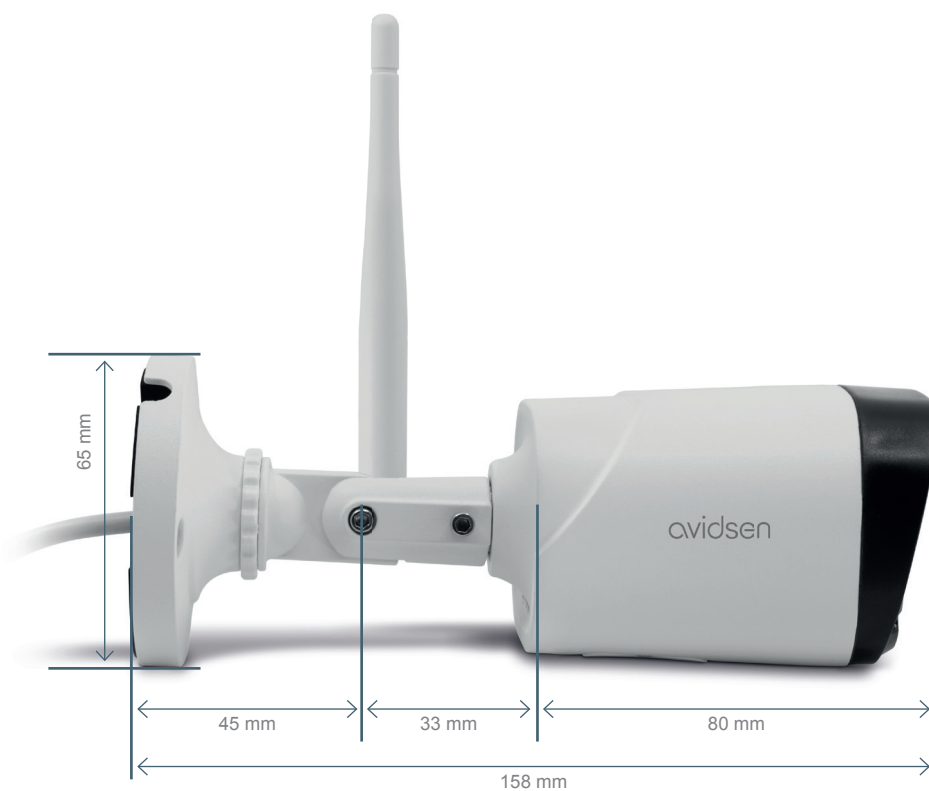

## CONTROLLA L'ESTERNO DELLA CASA CON LA MASSIMA SICUREZZA.

Il dispositivo è facile da installare, non dà nell'occhio e permette di sorvegliare la casa, perché invia notifiche sullo smartphone ogni volta che viene rilevato un movimento.

## Tira il fiato: pensa a tutto AvidsenHome

La telecamera è parte integrante della gamma AvidsenHome, il che permette di attivare degli scenari che consentono di gestire automaticamente il funzionamento di vari prodotti. Se ad esempio hai delle lampadine Avidsen HomeLight o dei moduli di controllo per tapparelle AvidsenHome, puoi simulare automaticamente la tua presenza all'alba o al tramonto anche quando non sei in casa. Se hai un allarme o un termostato AvidsenHome, invece, puoi chiedere semplicemente alla telecamera di attivare il rilevamento dei movimenti, se sei fuori, o la modalità privacy, quando torni a casa. Una volta impostato il tutto la prima volta, non dovrai più pensare a nulla: farà tutto la telecamera!

## CONTENUTO DEL KIT

- Una telecamera IP Wi-Fi
- Un sacchetto di viti
- Un supporto di fissaggio
- Un adattatore di alimentazione

## CARATTERISTICHE TECNICHE

<b>Risoluzione</b>	2M Pixel
<b>Caratteristiche tecniche</b>	Alimentazione: 12V/1A Visualizzazione video in tempo reale Protocollo di comunicazione: Wi-Fi b/g/n 2,4GHz Crittografia: WPA-PSK/WPA2 Angolo di visione: 68°
<b>Audio</b>	Bidirezionale
<b>Visione notturna</b>	Sì, portata 25m
<b>Sensore e lente</b>	1/4" CMOS
<b>Velocità di otturazione e compressione</b>	1/25 – 1/100.000 al secondo - H264
<b>Memoria</b>	Sì, su scheda SD (128GB max, non inclusa)
<b>Consumo medio</b>	10.8W max DC 12V, 1A
<b>Temperatura di funzionamento</b>	da -20°C a +55°C
<b>Misure e peso:</b>	67mm x 57mm x 158mm - 286g